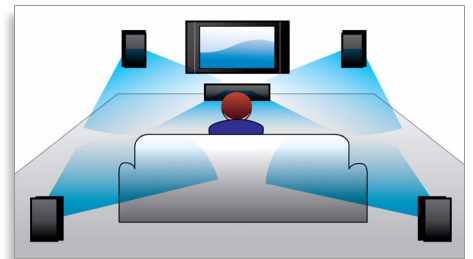

DTS HD et Dolby TrueHD

Les technologies DTS-HD avec sortie numérique avancée et Dolby TrueHD restituent le son de haute qualité des disques Blu-Ray. Le son retransmis est en tout point identique à la maquette studio : vous entendez donc ce que les créateurs souhaitaient vous faire entendre. Les technologies DTS-HD avec sortie numérique avancée et Dolby TrueHD améliorent ainsi votre expérience de la haute définition.