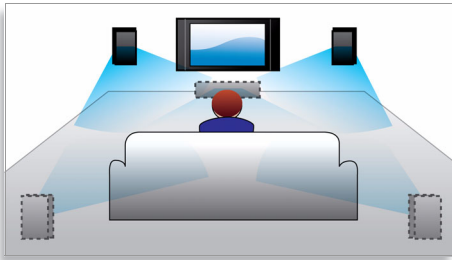

### Conçu pour mettre votre intérieur en valeur

- Design élégant avec finitions en aluminium et pieds en verre
- Commandes sur écran tactile pour une lecture et un réglage du volume aisés

### Connectez-vous et laissez-vous emporter par le divertissement

- Lecture de disques Blu-ray pour des images nettes en Full HD 1080p
- BD-Live\* (Profile 2.0) pour profiter des bonus Blu-ray en ligne
- Deep Color pour des images éclatantes dans une profusion de couleurs
- EasyLink contrôle tous les produits compatibles EasyLink à l'aide d'une seule télécommande

### Dolby Virtual Speaker

Dolby Virtual Speaker résulte d'une technologie de virtualisation audio de pointe qui produit un son Surround riche et intense à partir d'un système à deux enceintes. Des algorithmes spatiaux très avancés répliquent fidèlement les caractéristiques acoustiques qui se produisent dans un environnement idéal de canal 5.1. La lecture de DVD est optimisée grâce à l'extension d'un environnement à 2 canaux. Associée au traitement Dolby Pro Logic II, toute source stéréo de haute qualité est transformée en un son Surround multicanal réaliste. Inutile d'acheter des enceintes, des câbles ou des supports d'enceintes supplémentaires pour bénéficier d'un son exceptionnel.