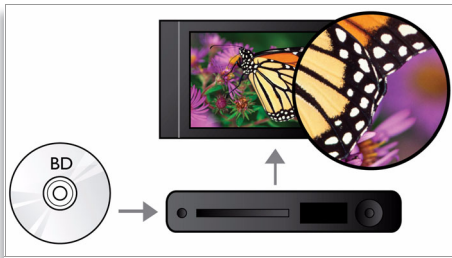

Lecture de disques Blu-ray

Les disques Blu-ray peuvent prendre en charge des données ainsi que des images haute définition de 1920 x 1080p. Les scènes sont des plus réalistes, les mouvements fluides et les images extrêmement nettes. Le format Blu-ray permet également de restituer un son Surround non compressé pour que votre expérience sonore soit incroyablement réelle. La haute capacité de stockage des disques Blu-ray permet l'intégration de nombreuses fonctions interactives. La navigation simple lors de la lecture et d'autres fonctionnalités telles que des menus pop-up apportent une nouvelle dimension au Home Cinéma.