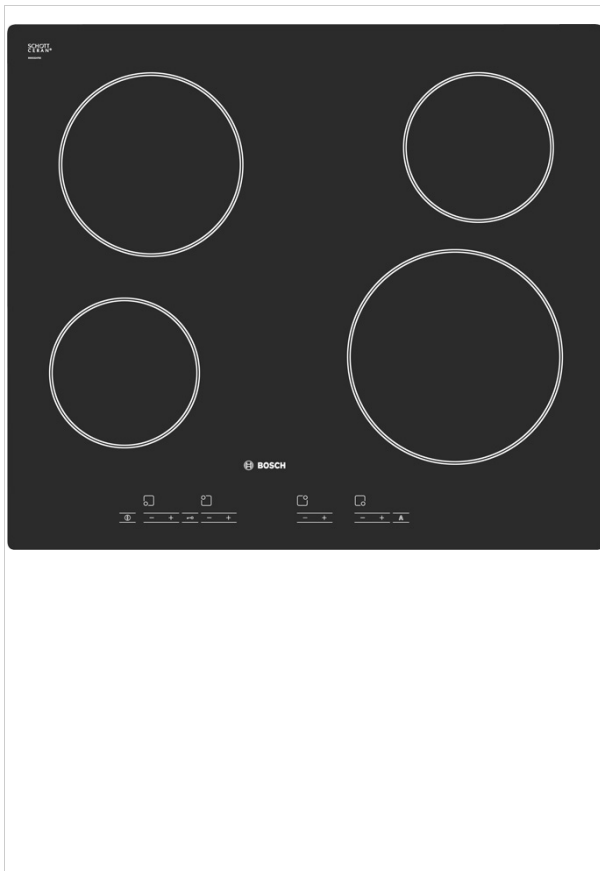

## Bosch - PKE611E14E Sans cadre décor Table vitrocéramique 60 cm

- 4 foyers Quick-Light
- Arrière gauche 180 mm : Foyer normal 2 kW
- Avant gauche 145 mm : Foyer normal de 1.2 kW
- Arrière droit 145 mm : Foyer normal 1.2 kW
- Avant droit 210 mm : Foyer normal de 2.2 kW
- 17 positions de réglage
- Témoin de chaleur résiduelle à 2 niveaux
- Commande par TouchControl
- Sécurité enfants, Sécurité surchauffe
- Puissance de raccordement 6600 W

### Caractéristiques

Type de produit :  
Type d'énergie utilisée : Electricité  
Nombre total d'emplacements susceptibles d'être utilisés simultanément : 4  
Système de commandes : Contrôle tactile  
Niche d'encastrement (mm) : 45 x 560 x 490  
Largeur (mm) : 592  
Dimensions du produit (mm) : 50.0 x 592 x 522  
Dimensions emballé (mm) : 100 x 590 x 750  
Poids net (kg) : 7.00  
Poids brut (kg) : 8.00  
Témoin de chaleur résiduelle :  
Emplacement du bandeau : Frontal  
Types de commandes extérieures :  
Matériau de base de la surface :  
Couleur de la surface : Noir  
Couleur du cadre : Noir  
Certificats de conformité : VDE, CE  
Longueur du cordon d'alimentation électrique (cm) :

### Autres couleurs disponibles:

TABLE VITRO 4QUICK-LIGHT SUPERQUATTRO  
Bosch - PKE611E14E

Version antérieure: PKE691E02E

Version ultérieure:

Code EAN: 4242002475455

gamme distribuée: